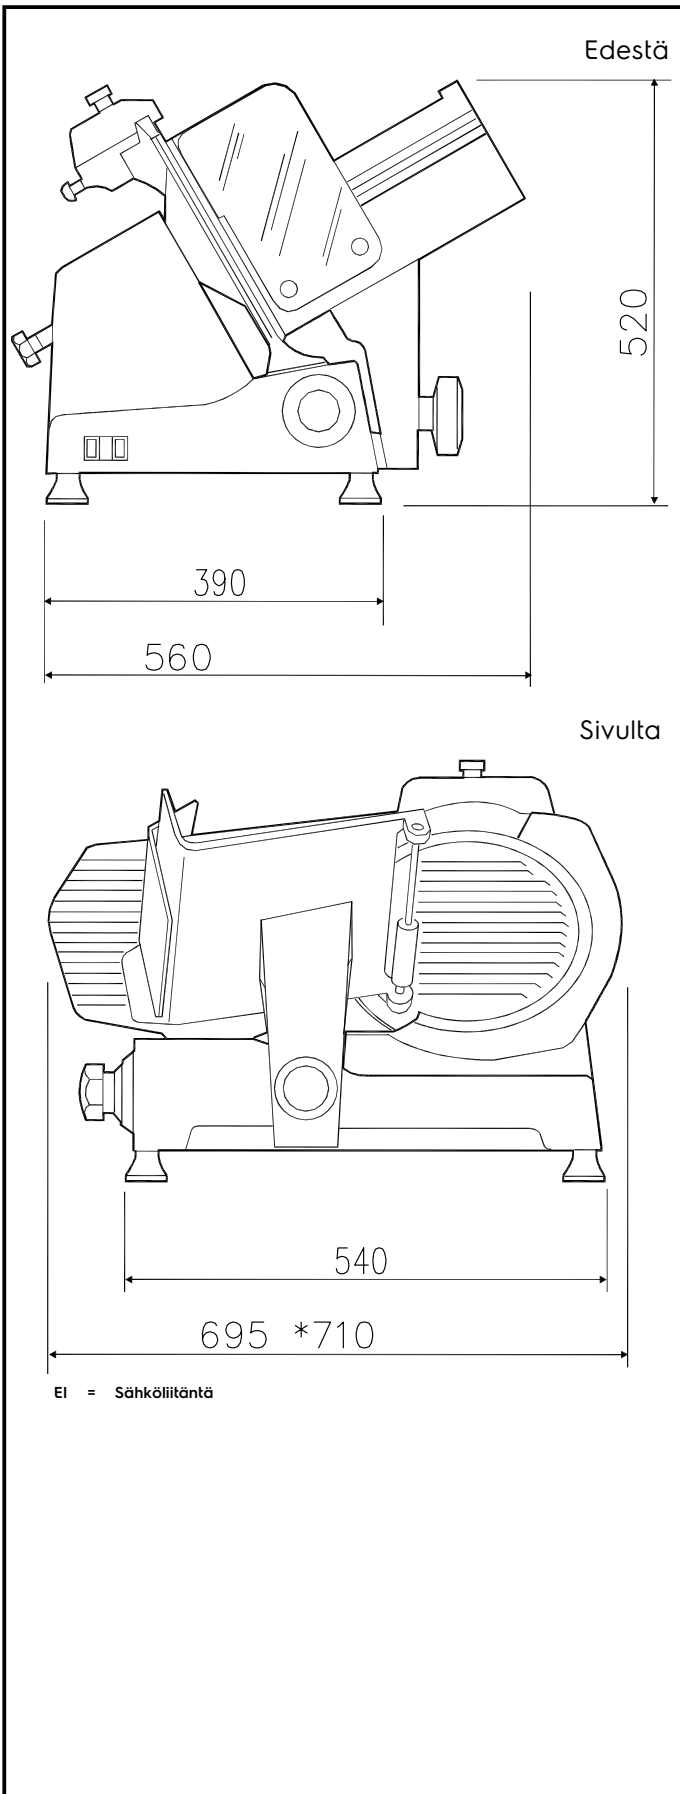

Leikkelekoneet Leikkelekone 350, hihnavetoinen

KAPPALE # _____

MALLI # _____

NIMI # _____

SIS # _____

AIA # _____

601132 (MSG35B)

LEIKKELEKONE 350 MM,
HIHNAVETOINEN

Lyhyt spesifikaatio

Kapp. Nro.

Leikkelekone Europa350, terän halkaisija 350 mm, hihnavetoinen, leikkuupaksuus 0-15 mm, max. halkaisija (pyöreä tuote): 210 mm.

Ominaisuudet

- Manuaalinen leikkelekone
- Viipaleen paksuuden säätönuppi (millimetrisäätö).
- Hihnavetoinen vaihteisto
- Tuuletinjäähdytteinen terän käyttömootori on suunniteltu jatkuvaan käyttöön, Poly-V-hihnakäyttö hiljaiseen ja taloudelliseen käyttöön.
- Irrotettava kelkka automaattisella vaihteella
- Ylös asennettu terän teroituskivi ja suojusterä on helppo irrottaa.
- Toimitukseen kuuluu terän irrotustyökalu.
- Erittäin turvallinen käyttää, puhdistaa ja huoltaa.
- Leikkauskapasiteetti 350 mm mallissa:
 - neliö: 210x210
 - suorakulmainen: 270x190
 - pyöreä: 210
- Viipaleen paksuus 0 - 15 mm.

HYVÄKSYNTÄ: _____

Sähkö

Jännite:	400 V/3N ph/50 Hz
Kokonaisteho:	0.38 kW

Avaintieto

Ulkomitat, leveys:	695 mm
Ulkomitat, syvyys:	560 mm
Ulkomitat, korkeus:	520 mm
Nettopaino (kg):	38